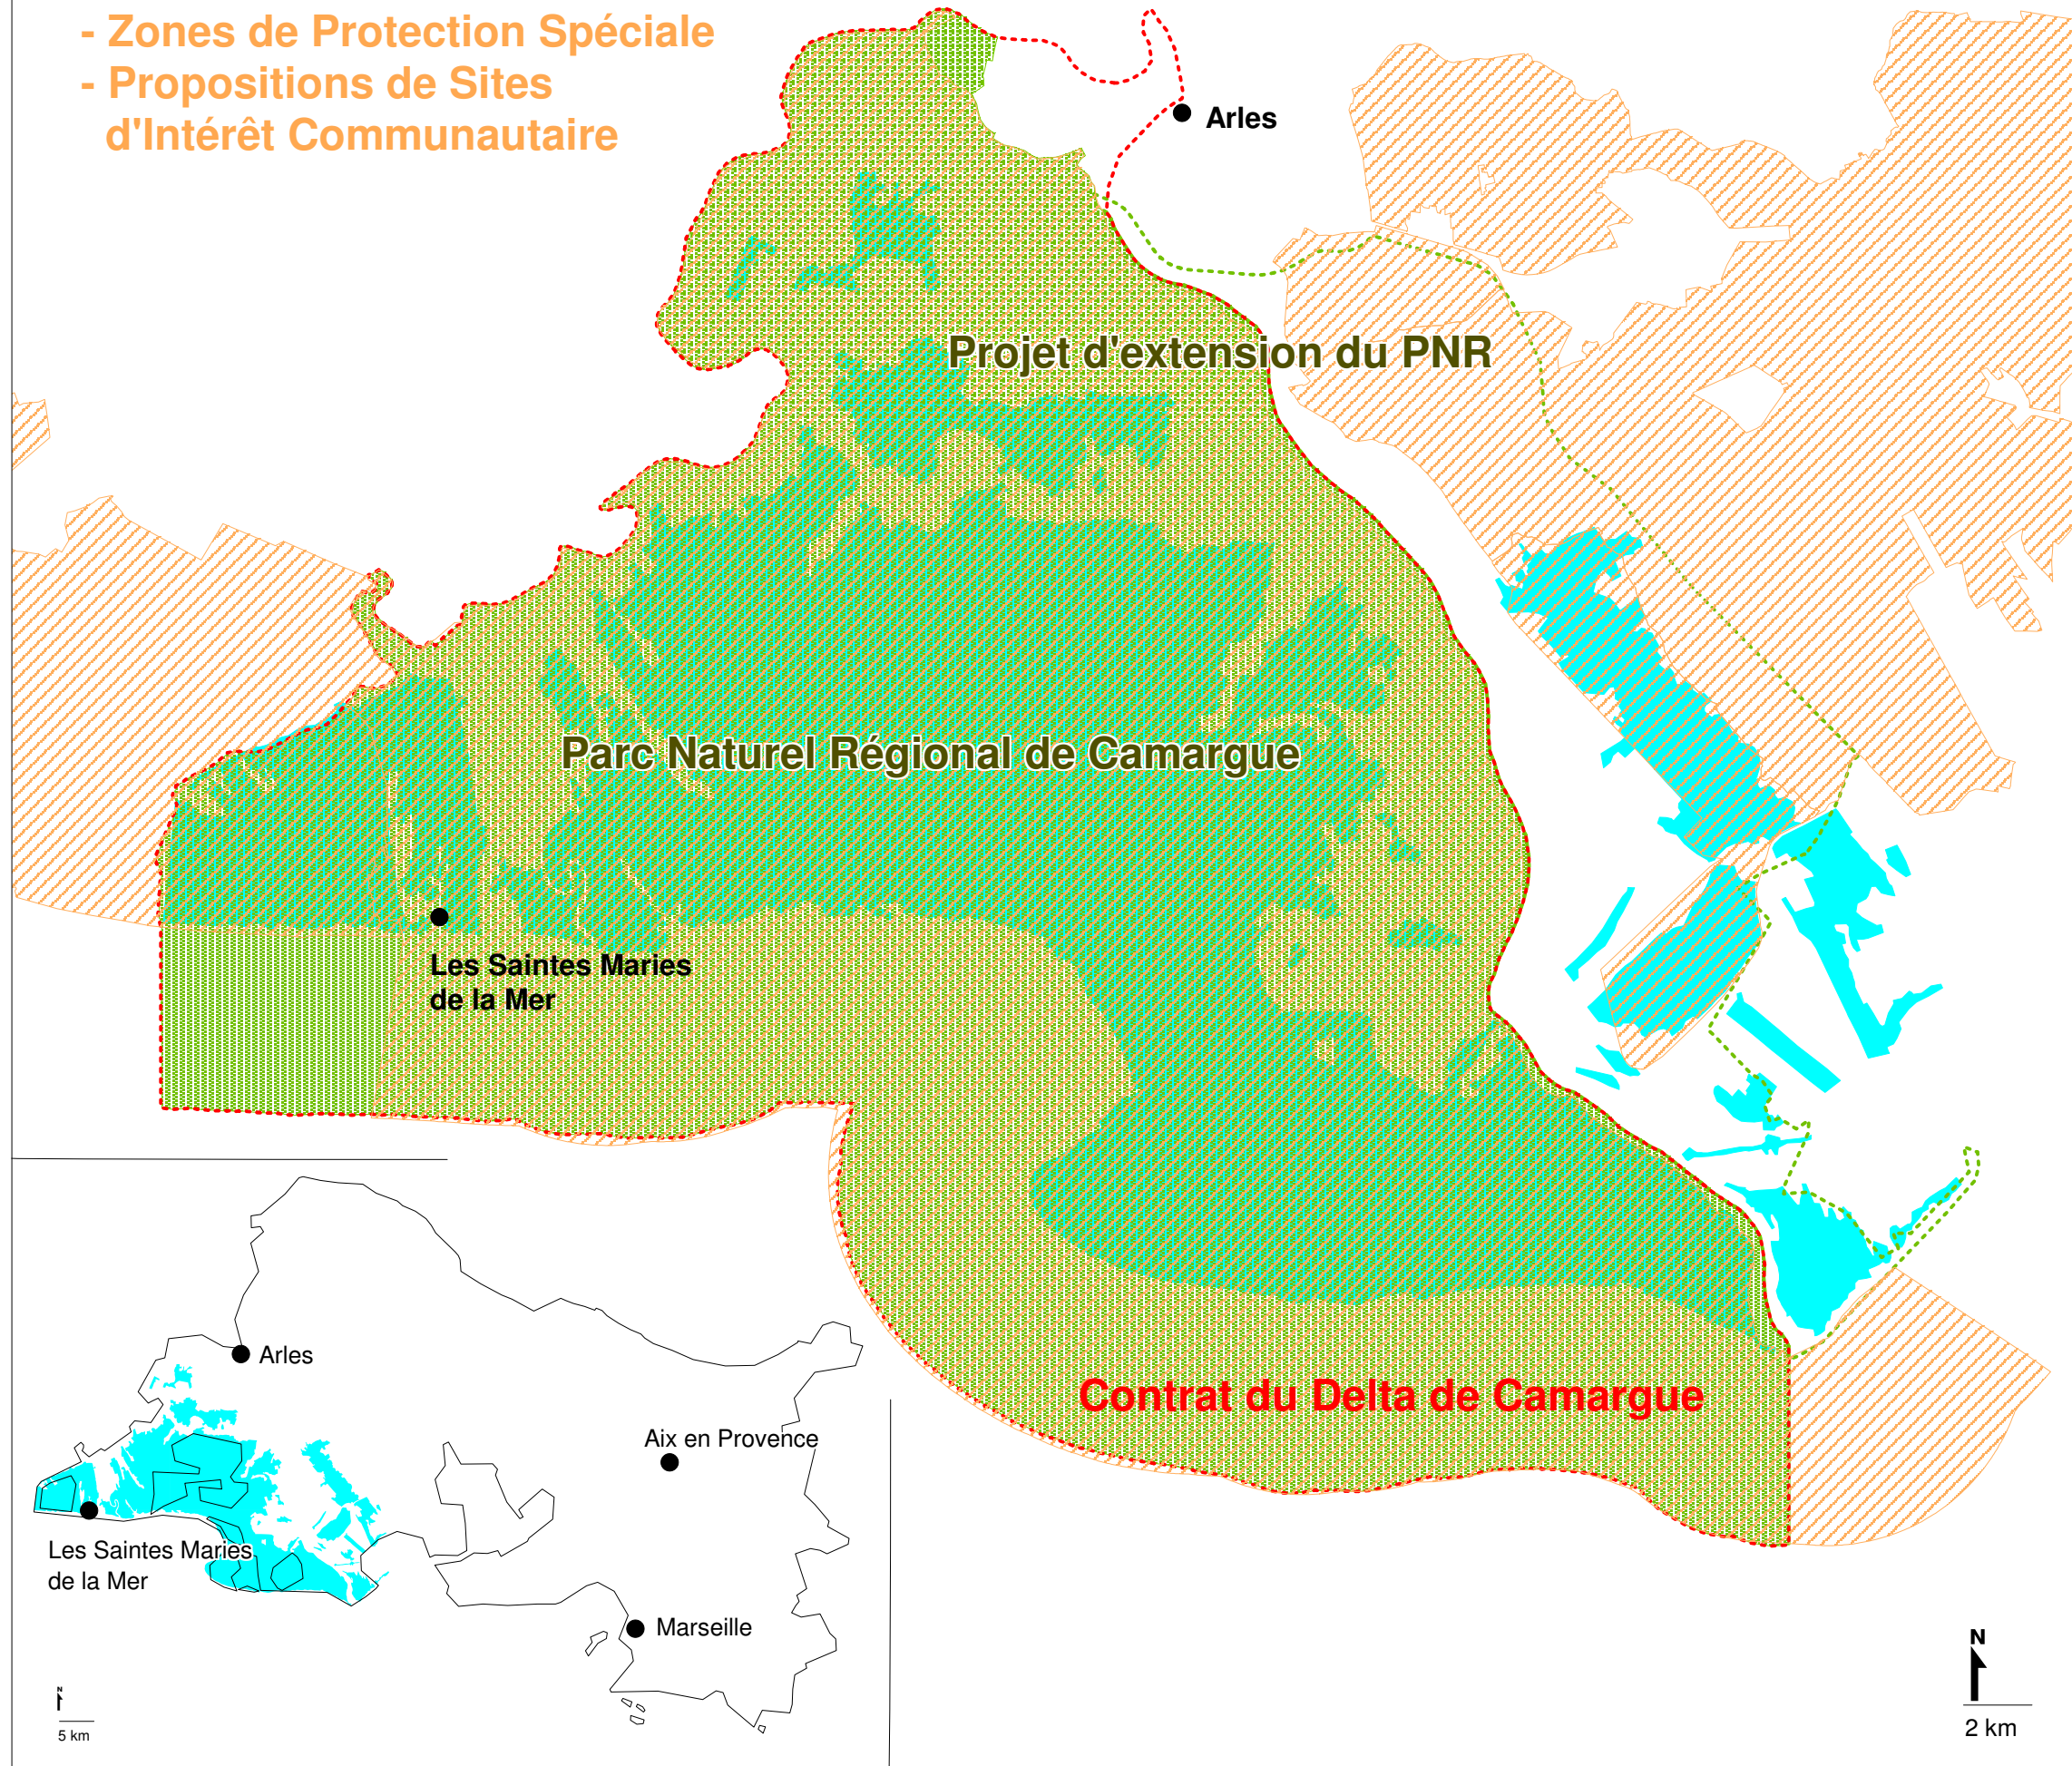

NATURA 2000

- Zones de Protection Spéciale
- Propositions de Sites d'Intérêt Communautaire

Outils de gestion en Camargue (13)

- Lagunes et zones humides périphériques de Camargue
- Contrat du Delta de Camargue
- Parc Naturel Régional de Camargue
- Projet d'extension du périmètre du PNR
- Sites Natura 2000

Les différents outils de gestion

- Parc Naturel Régional de Camargue : 114 126 ha
- Contrat du Delta de Camargue : 120 470 ha

Remarque : Le bassin versant de la Camargue n'a pu être représenté sur cette carte en raison de l'importance de son étendue.

Sources :
Occupation du sol : IFEN, Corine Land Cover, 2000
SAGE, Natura 2000, Contrat d'étang : DIREN, 2005-2006
SCOT : DRE, 2005

Cartographie : Pôle Relais Lagunes, 2006