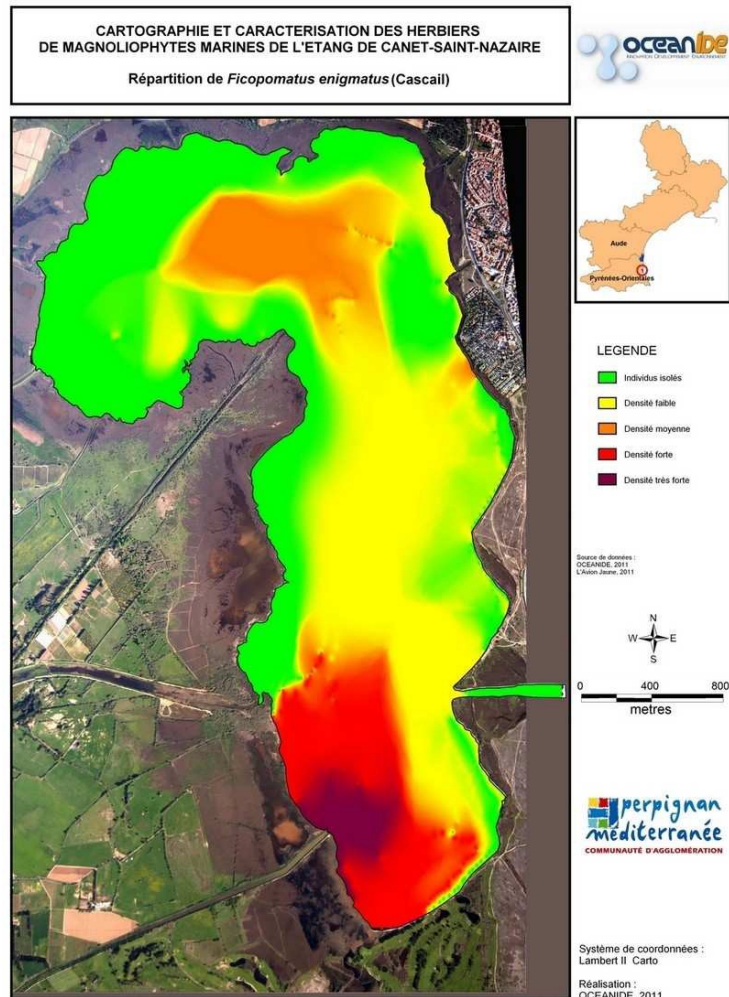

UNIVERSITÉ
PERPIGNAN
VIA
DOMITIA

Cascail

Ficopomatus enigmaticus (Fauvel, 1923)

Maître de stage: Mr Roland MIVIERE

Stagiaire: Mr Rémi PICHON

La lagune de Canet

Missions

- ▶ Bibliographie de l'espèce
- ▶ Cartographie de la zone Sud de la lagune
- ▶ Elaboration de scenarii de lutte

Photos SEANEO

Cartographie

- ▶ Cartographie par transects
- ▶ Détermination faune associée

Comment lutter ?

- ▶ Court terme
 - ▶ Action directe d'enlèvement (zone de pêche)

- ▶ Long terme
 - ▶ Action sur le bassin versant et réduction des apports en matière organique