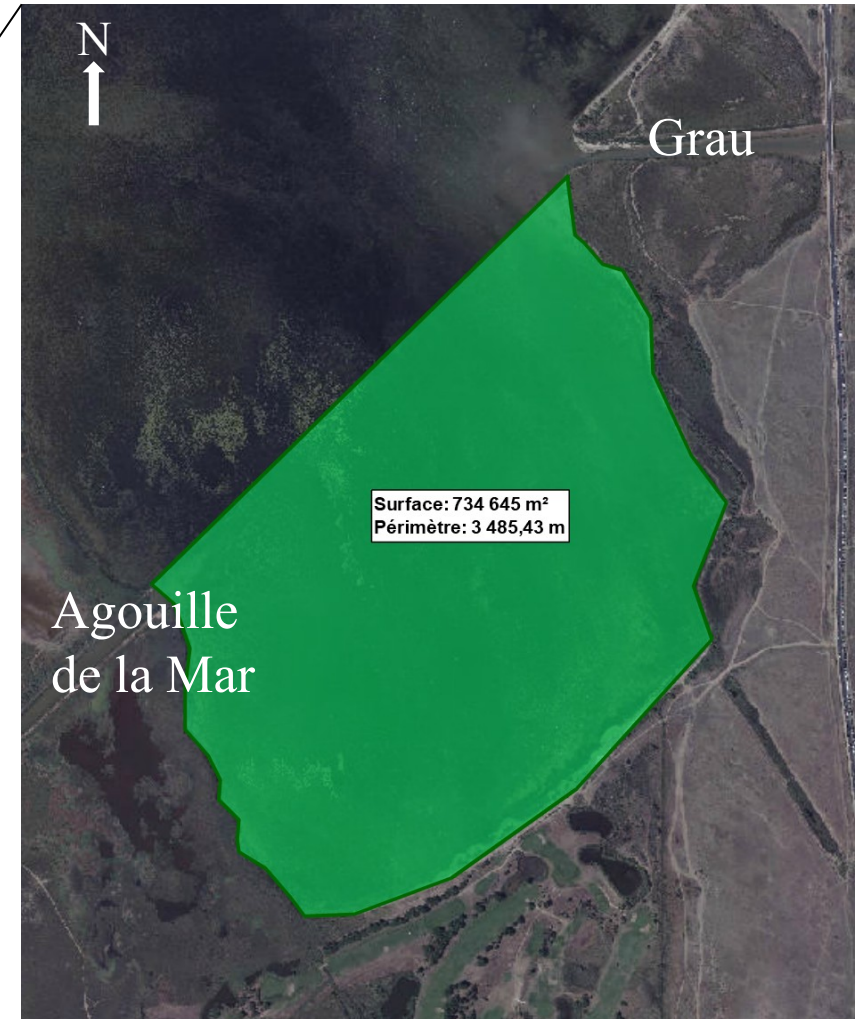

UNIVERSITÉ
PERPIGNAN
VIA
DOMITIA

Cascail

Ficopomatus enigmaticus (Fauvel, 1923)

Maître de stage: Mr Roland MIVIERE

Stagiaire: Mr Rémi PICHON

La lagune de Canet

Missions

- ▶ Bibliographie de l'espèce
- ▶ Cartographie de la zone Sud de la lagune
- ▶ Elaboration de scenarii de lutte

Photos SEANEO

Cartographie

- ▶ Cartographie par transects
- ▶ Détermination faune associée

Comment lutter ?

- ▶ Court terme
 - ▶ Action directe d'enlèvement (zone de pêche)

- ▶ Long terme
 - ▶ Action sur le bassin versant et réduction des apports en matière organique