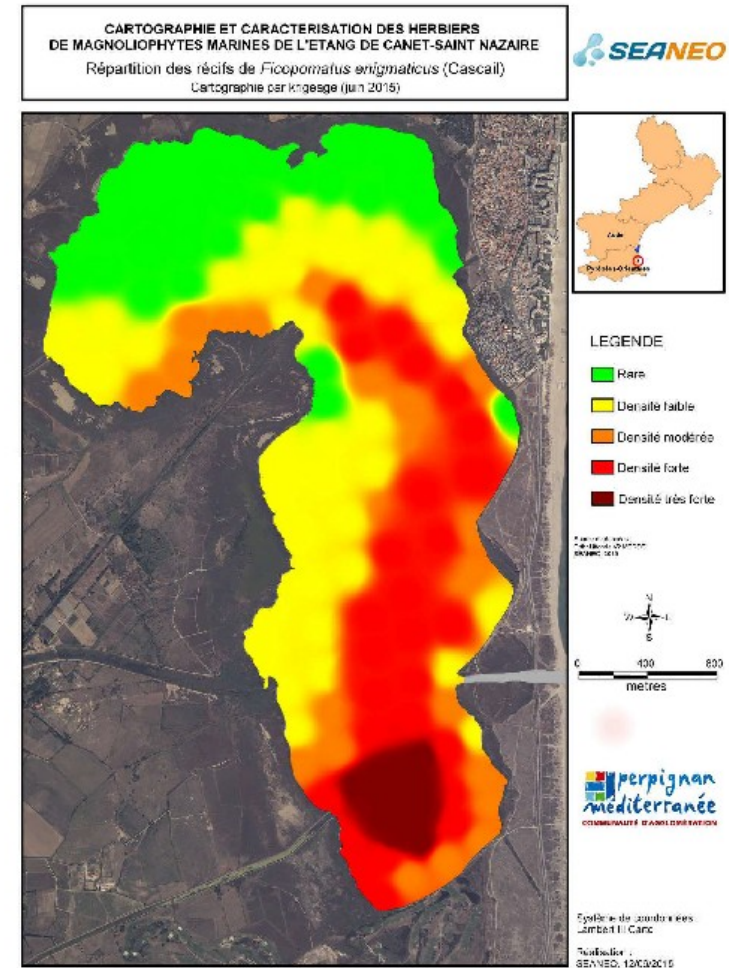

UNIVERSITÉ
PERPIGNAN
VIA
DOMITIA

Cascail

Ficopomatus enigmaticus (Fauvel, 1923)

Maître de stage: Mr Roland MIVIERE

Stagiaire: Mr Rémi PICHON

La lagune de Canet

Missions

- ▶ Bibliographie de l'espèce
- ▶ Cartographie de la zone Sud de la lagune
- ▶ Elaboration de scenarii de lutte

Photos SEANEO

Cartographie

- ▶ Cartographie par transects
- ▶ Détermination faune associée

Comment lutter ?

- ▶ Court terme
 - ▶ Action directe d'enlèvement (zone de pêche)

- ▶ Long terme
 - ▶ Action sur le bassin versant et réduction des apports en matière organique