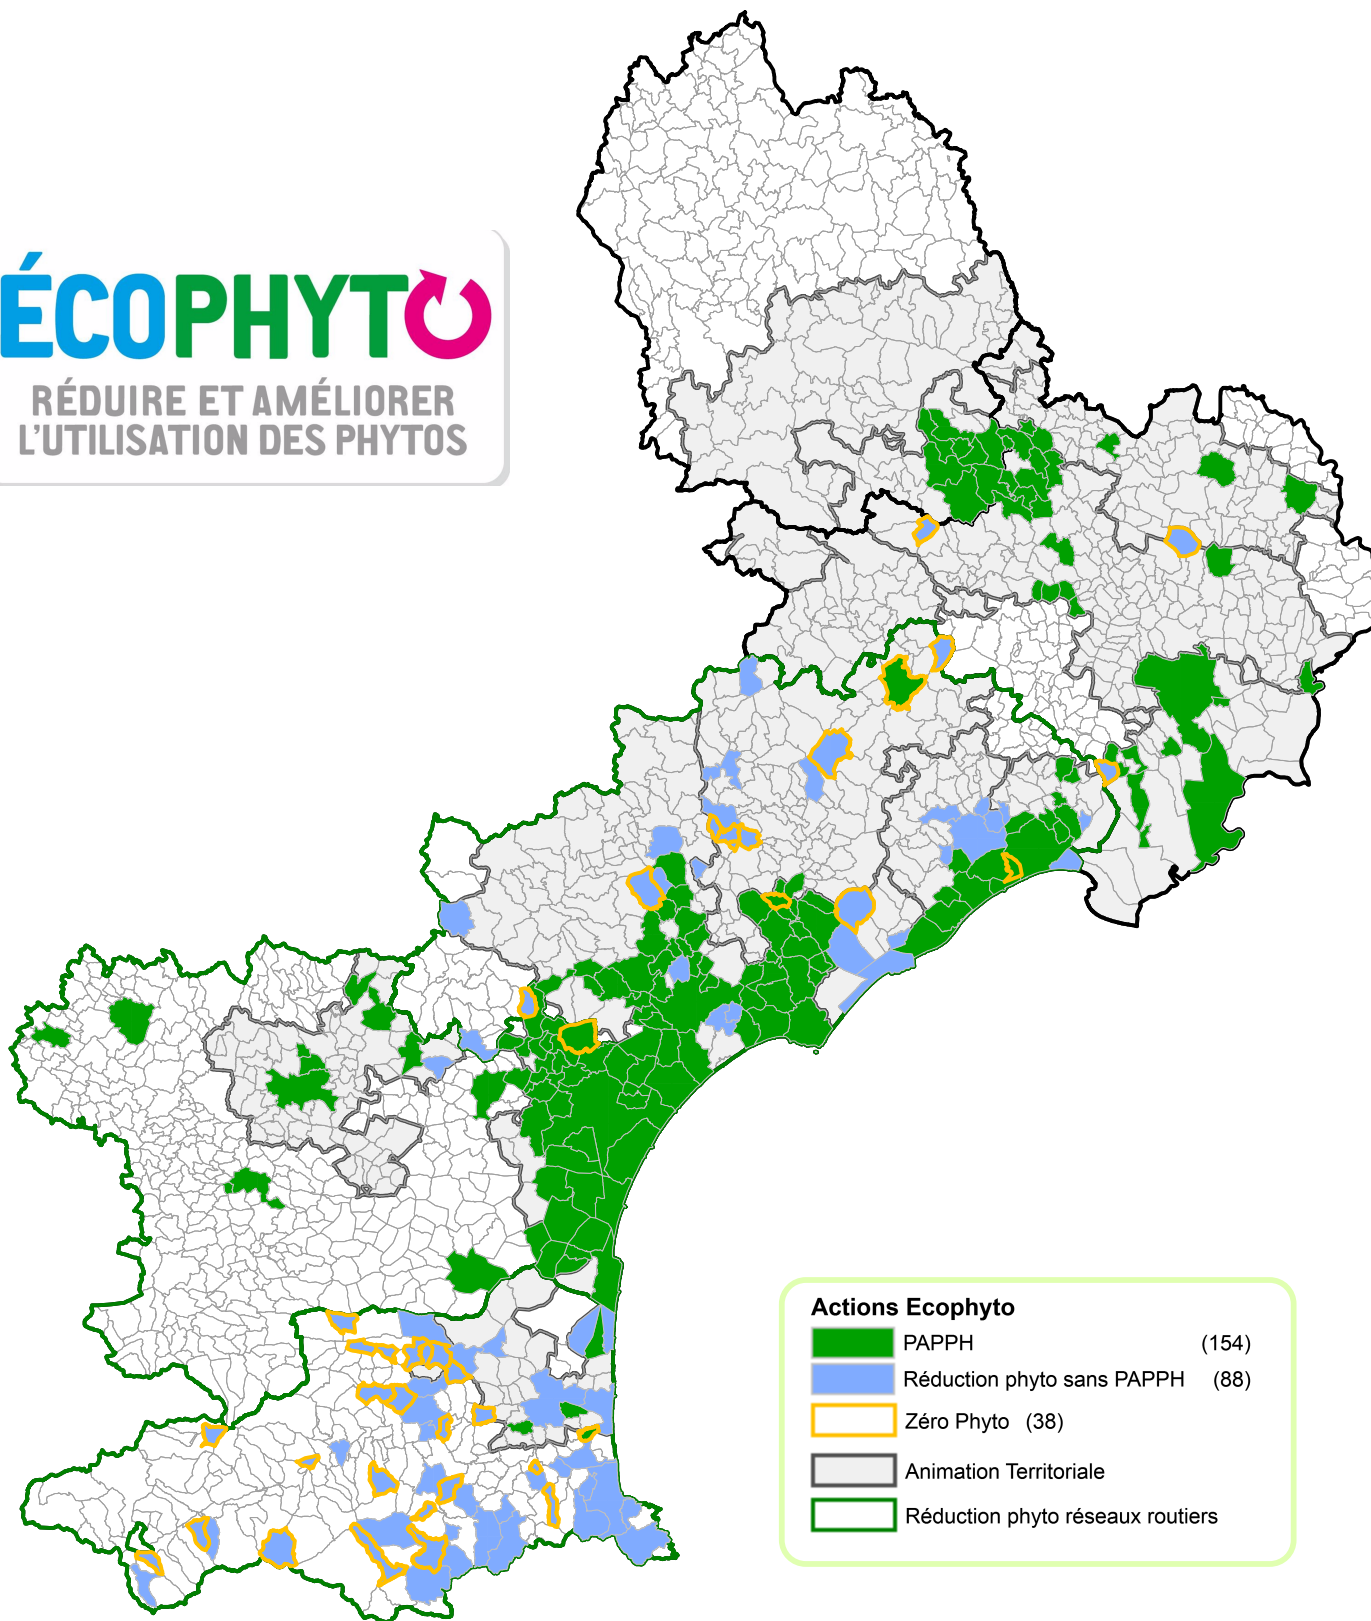

Localisation des actions Ecophyto ZNA des communes Région Languedoc-Roussillon

Etat du référencement au 28 novembre 2013

ÉCOPHYTO

RÉDUIRE ET AMÉLIORER
L'UTILISATION DES PHYTOS

Actions Ecophyto

- PAPPH (154)
- Réduction phyto sans PAPPH (88)
- Zéro Phyto (38)
- Animation Territoriale
- Réduction phyto réseaux routiers

Carte réalisée par la FREDON Languedoc-Roussillon dans le cadre de l'animation régionale Ecophyto en Zones Non Agricoles.
En Partenariat avec :

Agence de l'Eau Rhône Méditerranée et Corse
Région Languedoc-Roussillon
DRAAF LR