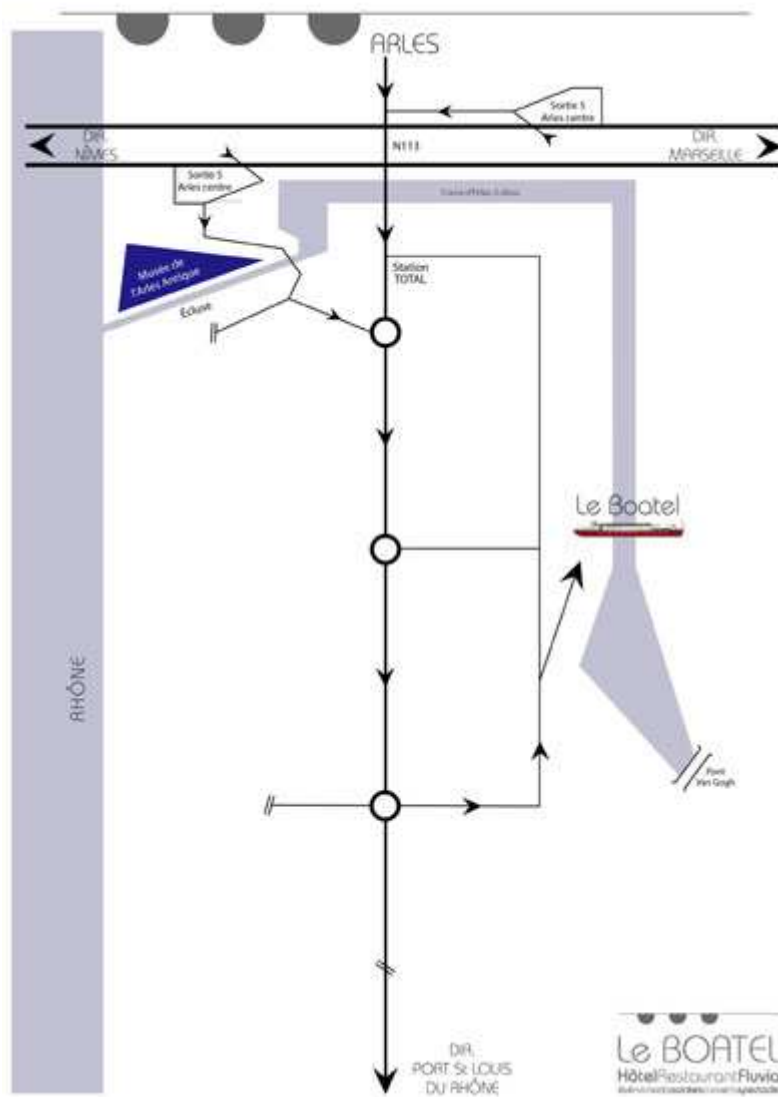

**Le Boatel**  
A quai au Pont Van Gogh  
13200 Arles

Tèl: 00336 08 60 53 24  
Fax: 00334 90 98 74 96

Vous avez un GPS? Entrez l'adresse suivante: Rue Gaspard Monge; puis, en bas de la rue, tournez à gauche avant le pont Van Gogh.

« Retour | Back »