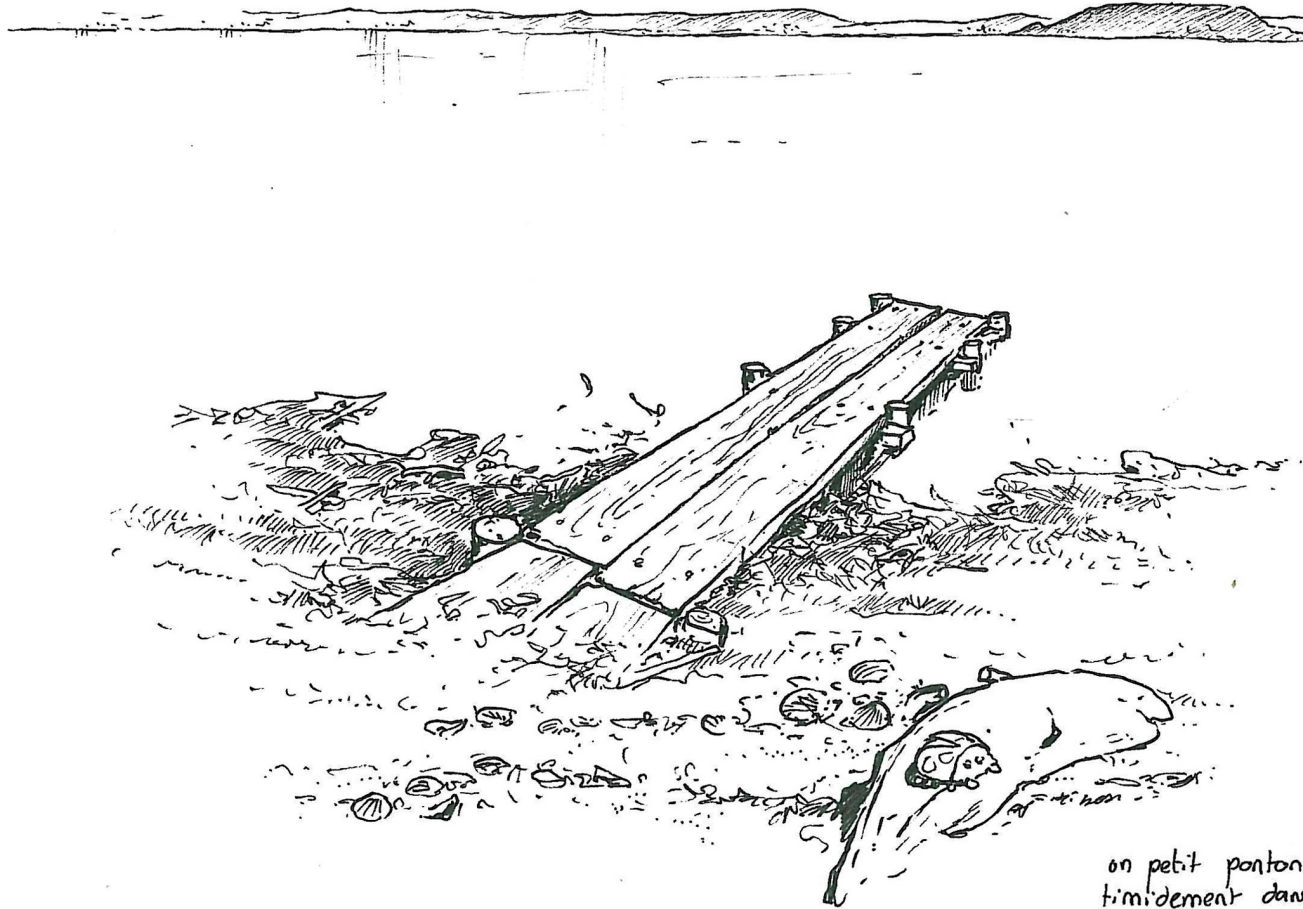

Etang de Berre
en quête d'une lagune cachée

Film réalisé par Océanides
Croquis d'Alain Freytet
Edition du Pôle-relais lagunes méditerranéennes
en partenariat avec la DREAL PACA
et l'agence de l'eau Rhône-Méditerranée Corse

on petit ponton s'avance
timidement dans les eaux agitées
de l'étang. Une drôle de
coccinelle en perd ses
couleurs.