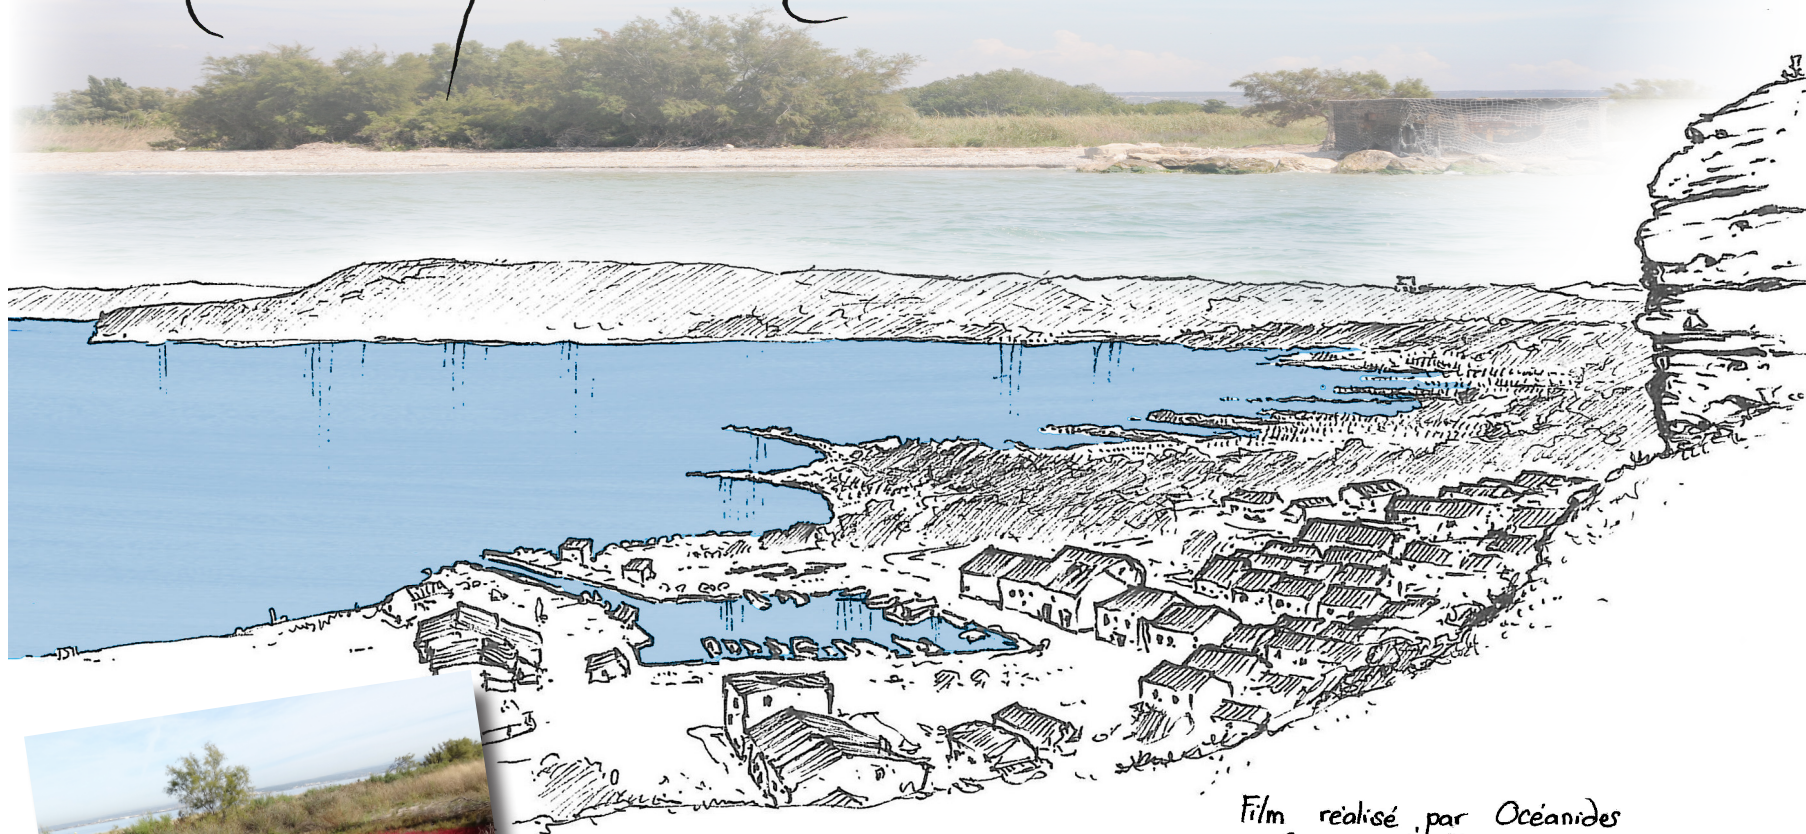

Etang de Berre
en quête d'une lagune cachée

Film réalisé par Océanides
Croquis d'Alain Freytet
Edition du Pôle-relais lagunes méditerranéennes
en partenariat avec la DREAL PACA
et l'agence de l'eau Rhône-Méditerranée Corse

on petit ponton s'avance
timidement dans les eaux agitées
de l'étang. Une drôle de
coccinelle en perd ses
couleurs.