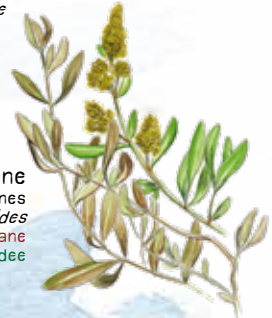

**Roseau**  
 zones douces et gorgées d'eau  
*Phragmites australis* (1-4 m)  
 Common reed - Schilfrohr

**Salicorne**  
 Sur les berges des lagunes  
*Salicornia* (10-40 cm)  
 Glasswort - Queller

**Tadorne de Belon**  
*Tadorna tadorna* (58-71 cm)  
 Common Shelduck - Brandgans

**Héron cendré**  
*Ardea cinerea* (90-100 cm)  
 Grey Heron - Graureiher

**Flamant rose**  
*Phoenicopterus roseus* (125-145 cm)  
 Greater Flamingo - Rosaflamingo

**Anguille d'Europe**  
 Toute l'année  
*Anguilla anguilla* (jusqu'à 1m)  
 Eel - Aal

**Soude**  
 Sur les berges des lagunes  
*Suaeda vera* (10-50 cm)  
 Saltwort - Salzkraut, Mönchsbart

**Saladelle**  
 Sur les prés salés  
*Limonium narbonense* (40-60 cm)  
 Sea lavender - Strandflieder